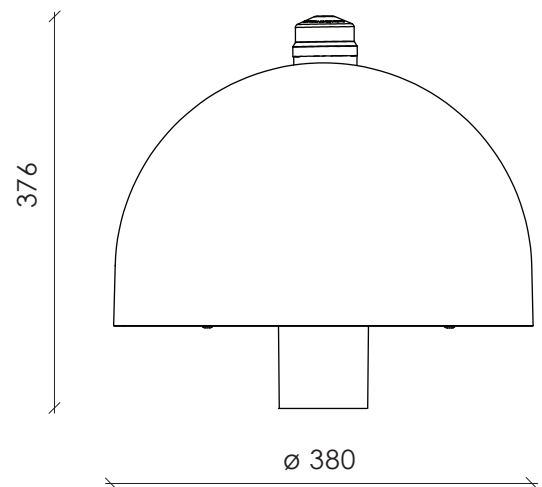

VIZULO

Dimensions | Dimensioner | Dimensjoner | Mitat | Mått | Mál | Dimensões | Abmessungen |
Dimensions | ממדים | Dimensiones | Matmenys | Mõõdud | Izmēri | Размеры

Blackbird Mushroom

Dimensions with 2 Zhaga connectors

Dimensions with NEMA socket

Mounting console